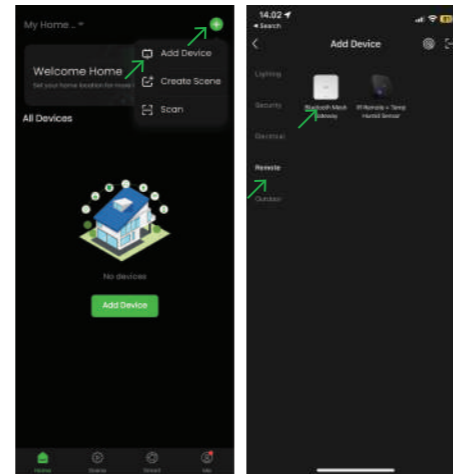

Buku Panduan

rabit
#SemakinPintar

www.rabit.co.id

1. Unduh Aplikasi Rabit Smart.
2. Registrasi Akun.

3. Pastikan Smartphone terkoneksi Wi-Fi, lalu tambahkan Perangkat.

4. Pasang perangkat, untuk memulai tahan tombol reset sampai lampu indikator berkedip. Ikuti panduan pada ponsel sampai selesai terpasang.