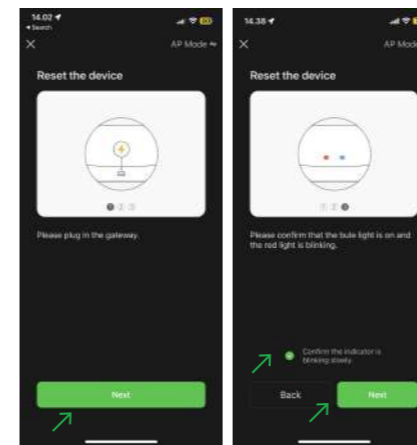

Buku Panduan

rabit
#SemakinPintar

www.rabit.co.id

1. Unduh Aplikasi Rabit Smart.
2. Registrasi Akun.

3. Pastikan Smartphone terkoneksi Wi-Fi, lalu tambahkan Perangkat.

4. Pasang perangkat, untuk memulai tahan tombol reset sampai lampu indikator berkedip. Ikuti panduan pada ponsel sampai selesai terpasang.